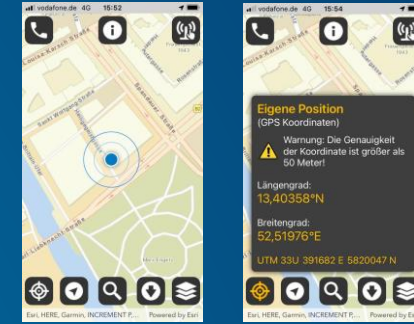

Die Web Karte – die Grundlage für vieles

Operational Layers
(e.g., Feature Layer)

ArcGIS Online
Web Karte

Basemaps

Mobile devices

Web apps

Desktop GIS

ArcGIS Online für Hochschulen